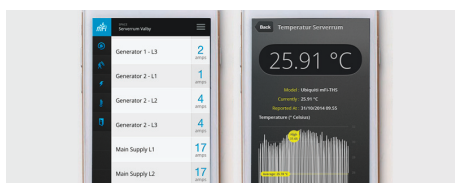

FÅ STYR PÅ DIT STRØMFORBRUG MED WIFI KONTROLLERBARE STIKKONTAKTER

Effektivisering, Styring og overvågning af energi forbruget.

- ✓ Se hvilke tidspunkter der bruges mest strøm
- ✓ Se hvad strømmen bruges til
- ✓ Sluk for dit forbrug på bestemte tidspunkter
- ✓ Få udlæst forbruget for hvert målepunkt i kr/øre
- ✓ Få udlæst forbruget for hele virksomheden
- ✓ Tænd og sluk via regelbaseret handlinger
- ✓ Få alarmer via mail eller sms
- ✓ Nem styring af energiforbruget via en App

Strømskinnerne

Strømskinnerne fås både med 1, 3 eller 6 tilslutninger, hvilket gør det nemt at skræddersy løsningen til præcise behov.

App funktioner

Med den smarte App er det nemt at få overblik over strømforbruget, se nuværende forbrug, samt tænde og slukke for strømskinnerne.